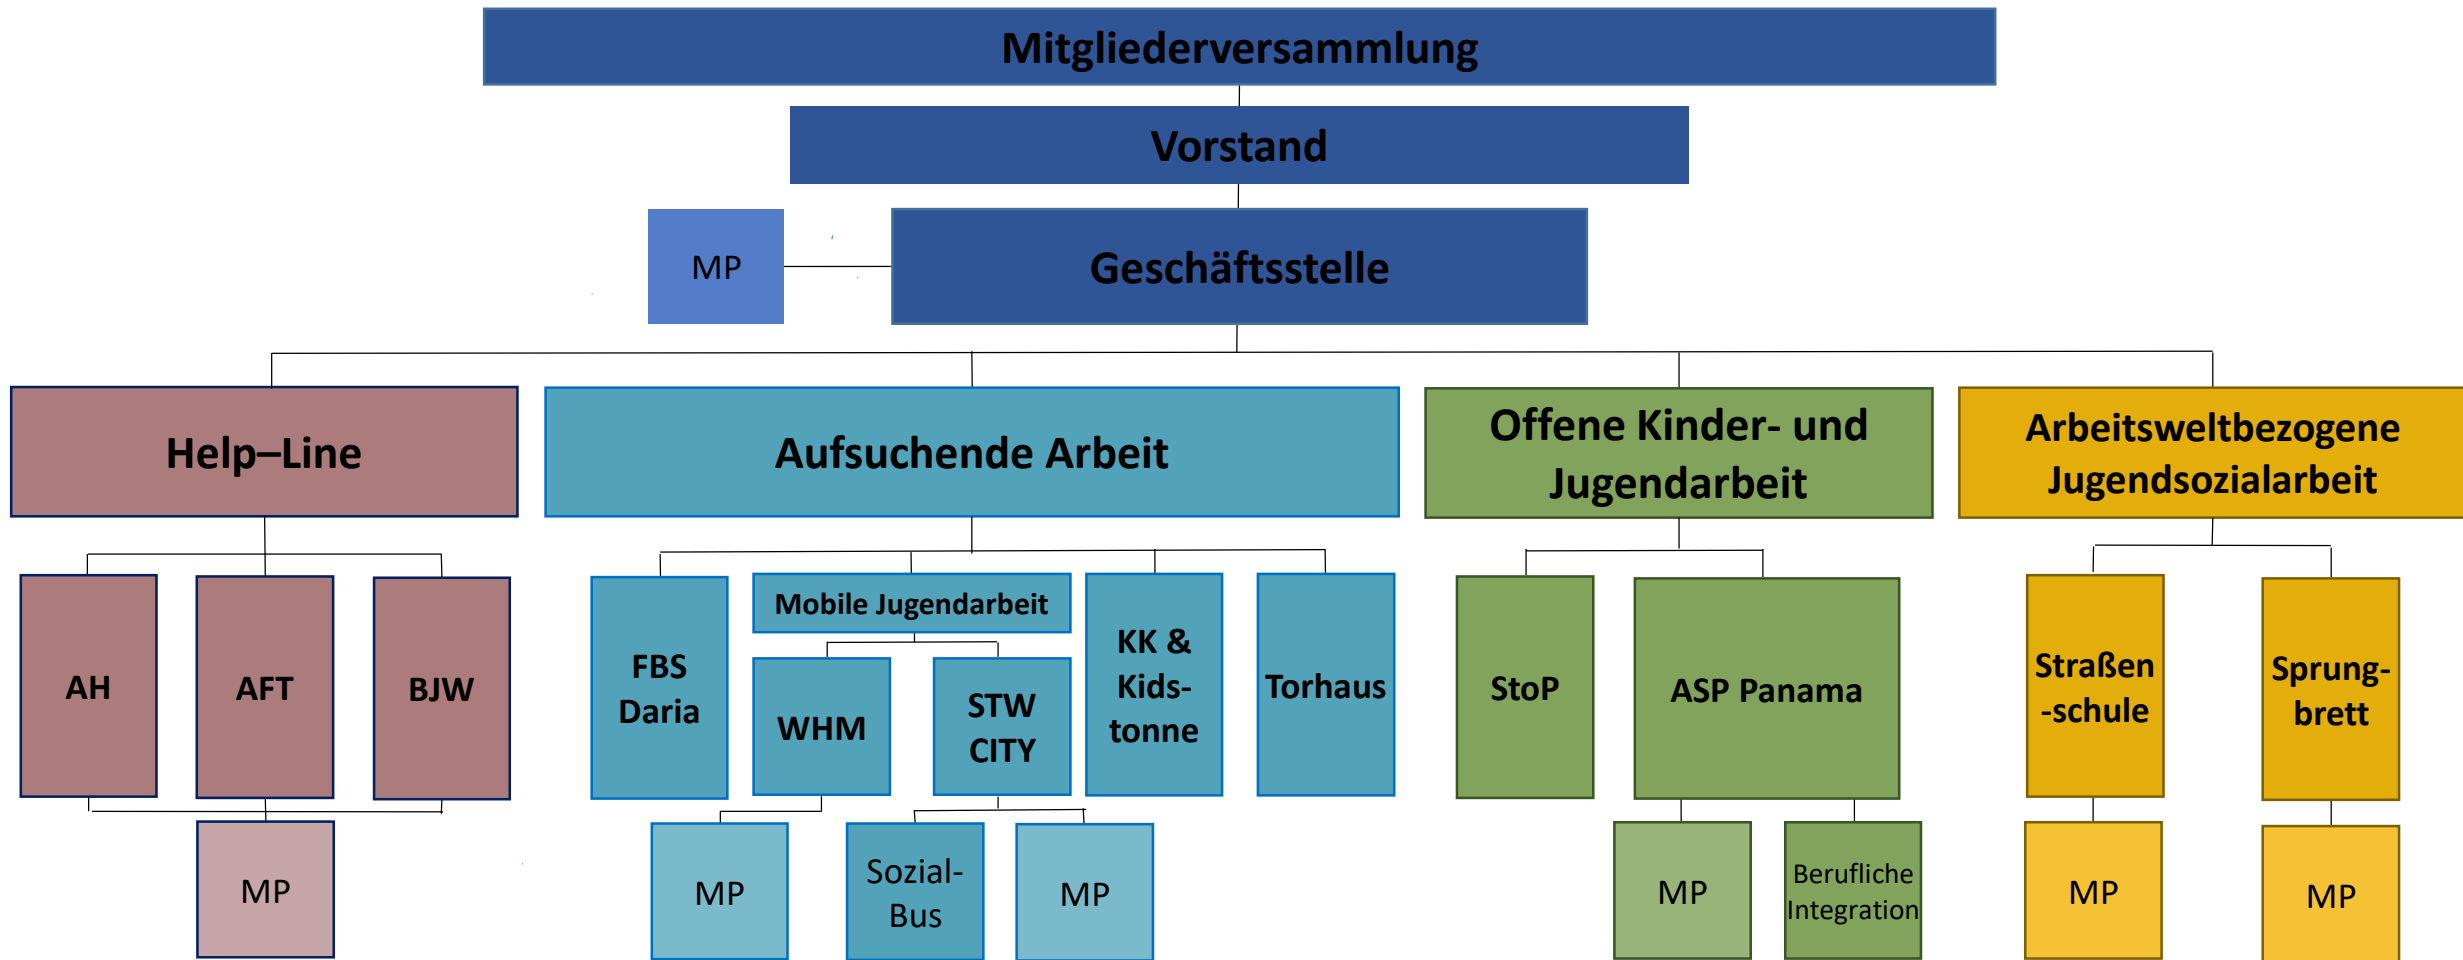

TREBERHILFE DRESDEN e. V.

Abkürzungsverzeichnis:

e. V. – eingetragener Verein
MP – Mikroprojekt
AH – Ambulante Hilfen

AFT – Aufsuchende Familientherapie
BJW – Betreutes Jugendwohnen

WHM – Westhangmobil
Stw – Streetwork
KK - Kleiderkammer

ASP – Abenteuerspielplatz
StoP – Stadtteil ohne Partnergewalt
FBS – Fachberatungsstelle

Stand: Dezember 2025